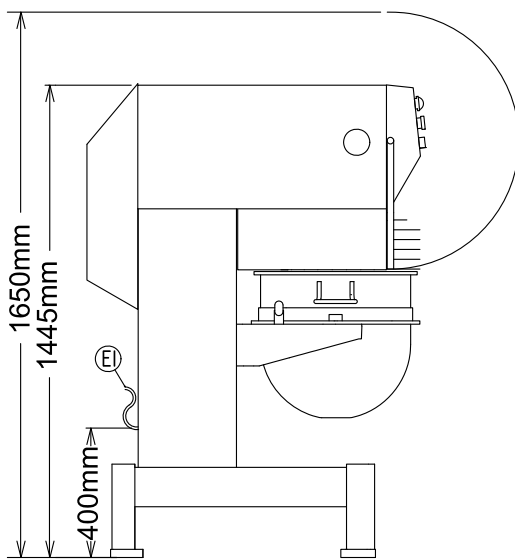

Bočna/o

EI = Električki priključak