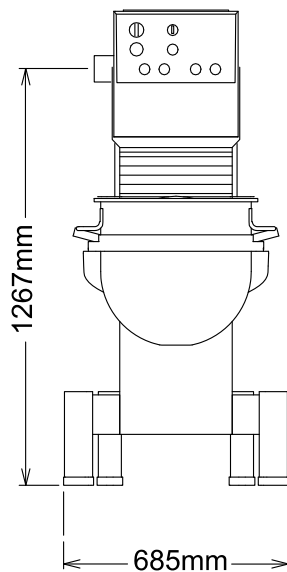

Konstrukcija

- Čvrsta konstrukcija sa mehaničkim zavarenim snažnim metalnim okvirom.
- Posuda od 302 AISI nehrđajućeg čelika - kapaciteta 60 litara.
- Snažni asinkroni model za velikim početnim ubrzanjem.
- 10 brzina od 20 do 180 o/min (planetarno kretanje), namještaju se prema alatu i tvrdoći smjese.
- Sustav zaštite od vode za planetarnu mješalicu (IP55 elektronička kontrola, IP23 cijeli uređaj).
- Nogice prilagodljive visine.
- Snaga: 4000 W.
- Planetarni sustav i motor zaštićeni su od preopterećenja.
- Prilagodljive nogice omogućuju savršenu stabilnost.

Prednja/e

Električki

Napon napajanja: 380-440 V/3N ph/50/60 Hz

Kapacitet:

Performanse (do): 20 kg/Ciklus

Kapacitet: 60 litara

Ključne informacije:

Vanjske dimenzije, širina: 685 mm

Vanjske dimenzije, dubina: 1050 mm

Vanjske dimenzije, visina: 1445 mm

Transportna težina: 326 kg

Neto težina (kg): 300

Smjesa s hladnom vodom: ISO 9001; ISO 14001 kg sa

Bjelanjci: Spiralna kuka

100 sa Pjenjača