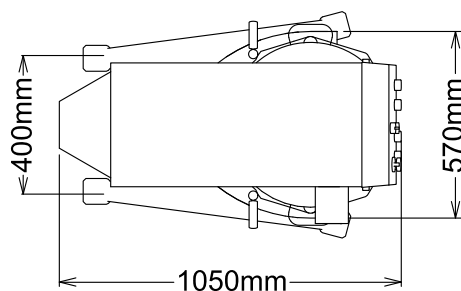

Gornja/e

Planetarne miješalice
Planetarna mješalica, 60 lt. - Elektronička s priključkom za nastavke

Tvrtka zadržava pravo promjene bez prethodne najave.
Sve informacije bile su točne u vrijeme tiskanja.